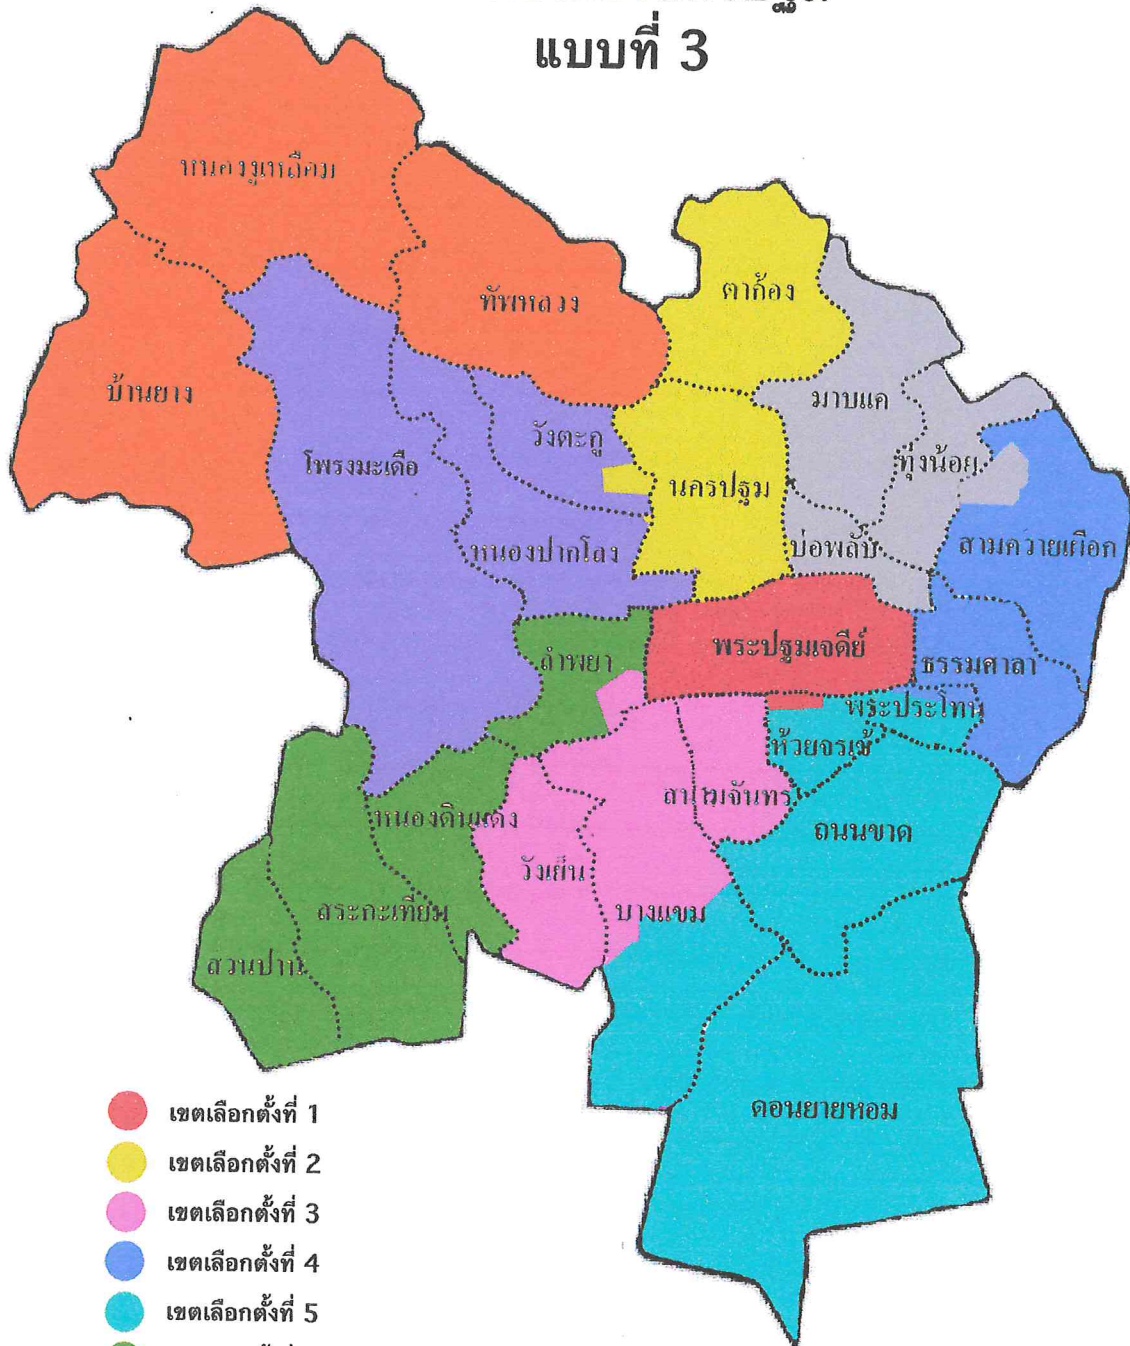

อำเภอเมืองนครปฐม แบบที่ 3

- เขตเลือกตั้งที่ 1
- เขตเลือกตั้งที่ 2
- เขตเลือกตั้งที่ 3
- เขตเลือกตั้งที่ 4
- เขตเลือกตั้งที่ 5
- เขตเลือกตั้งที่ 6
- เขตเลือกตั้งที่ 7
- เขตเลือกตั้งที่ 8
- เขตเลือกตั้งที่ 9

CA