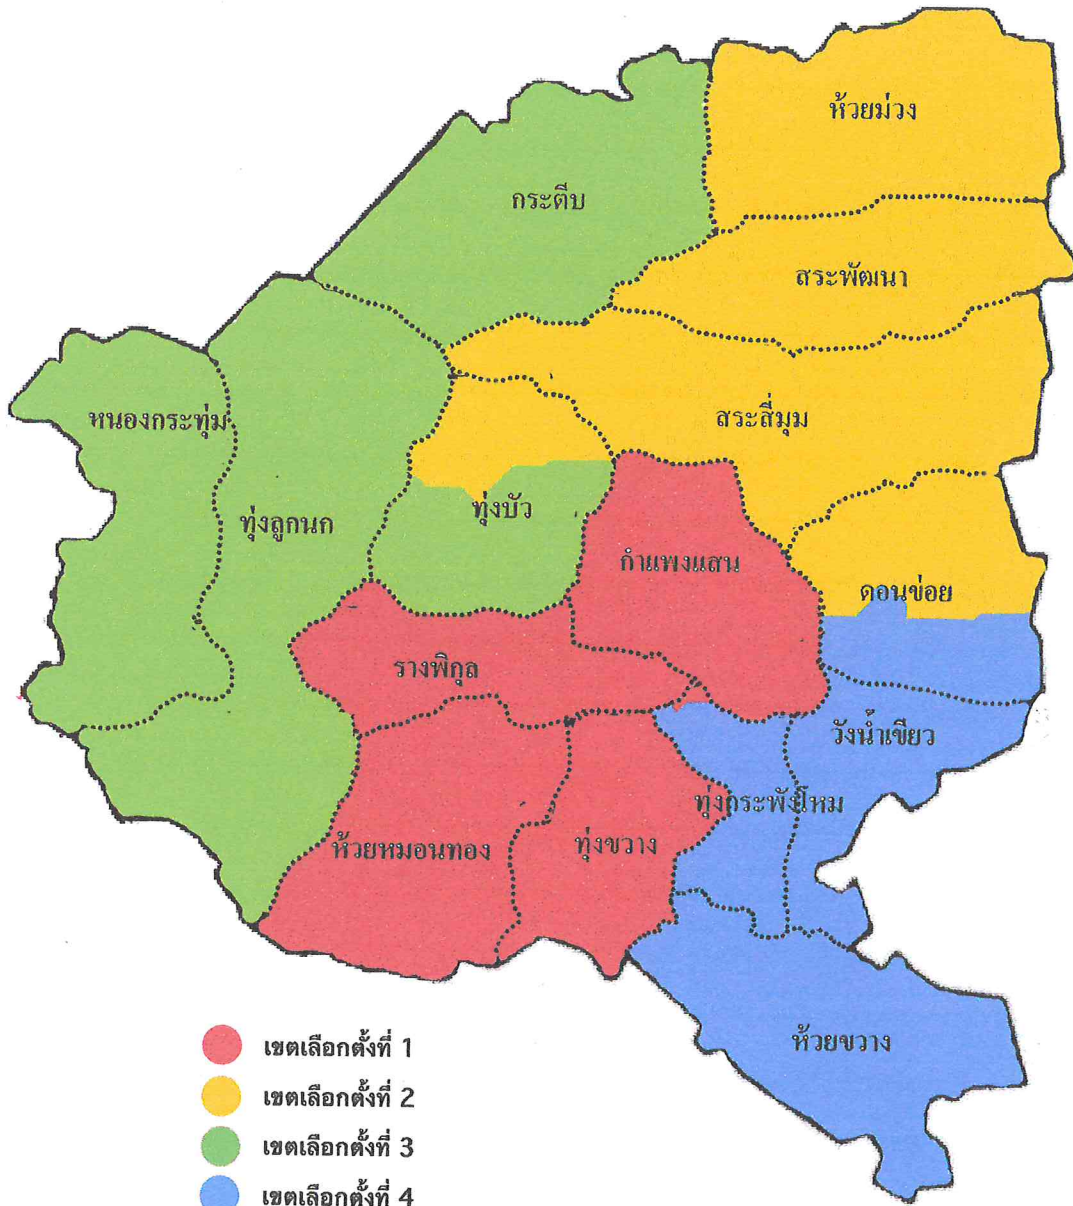

อำเภอกำแพงแสน

แบบที่ 3