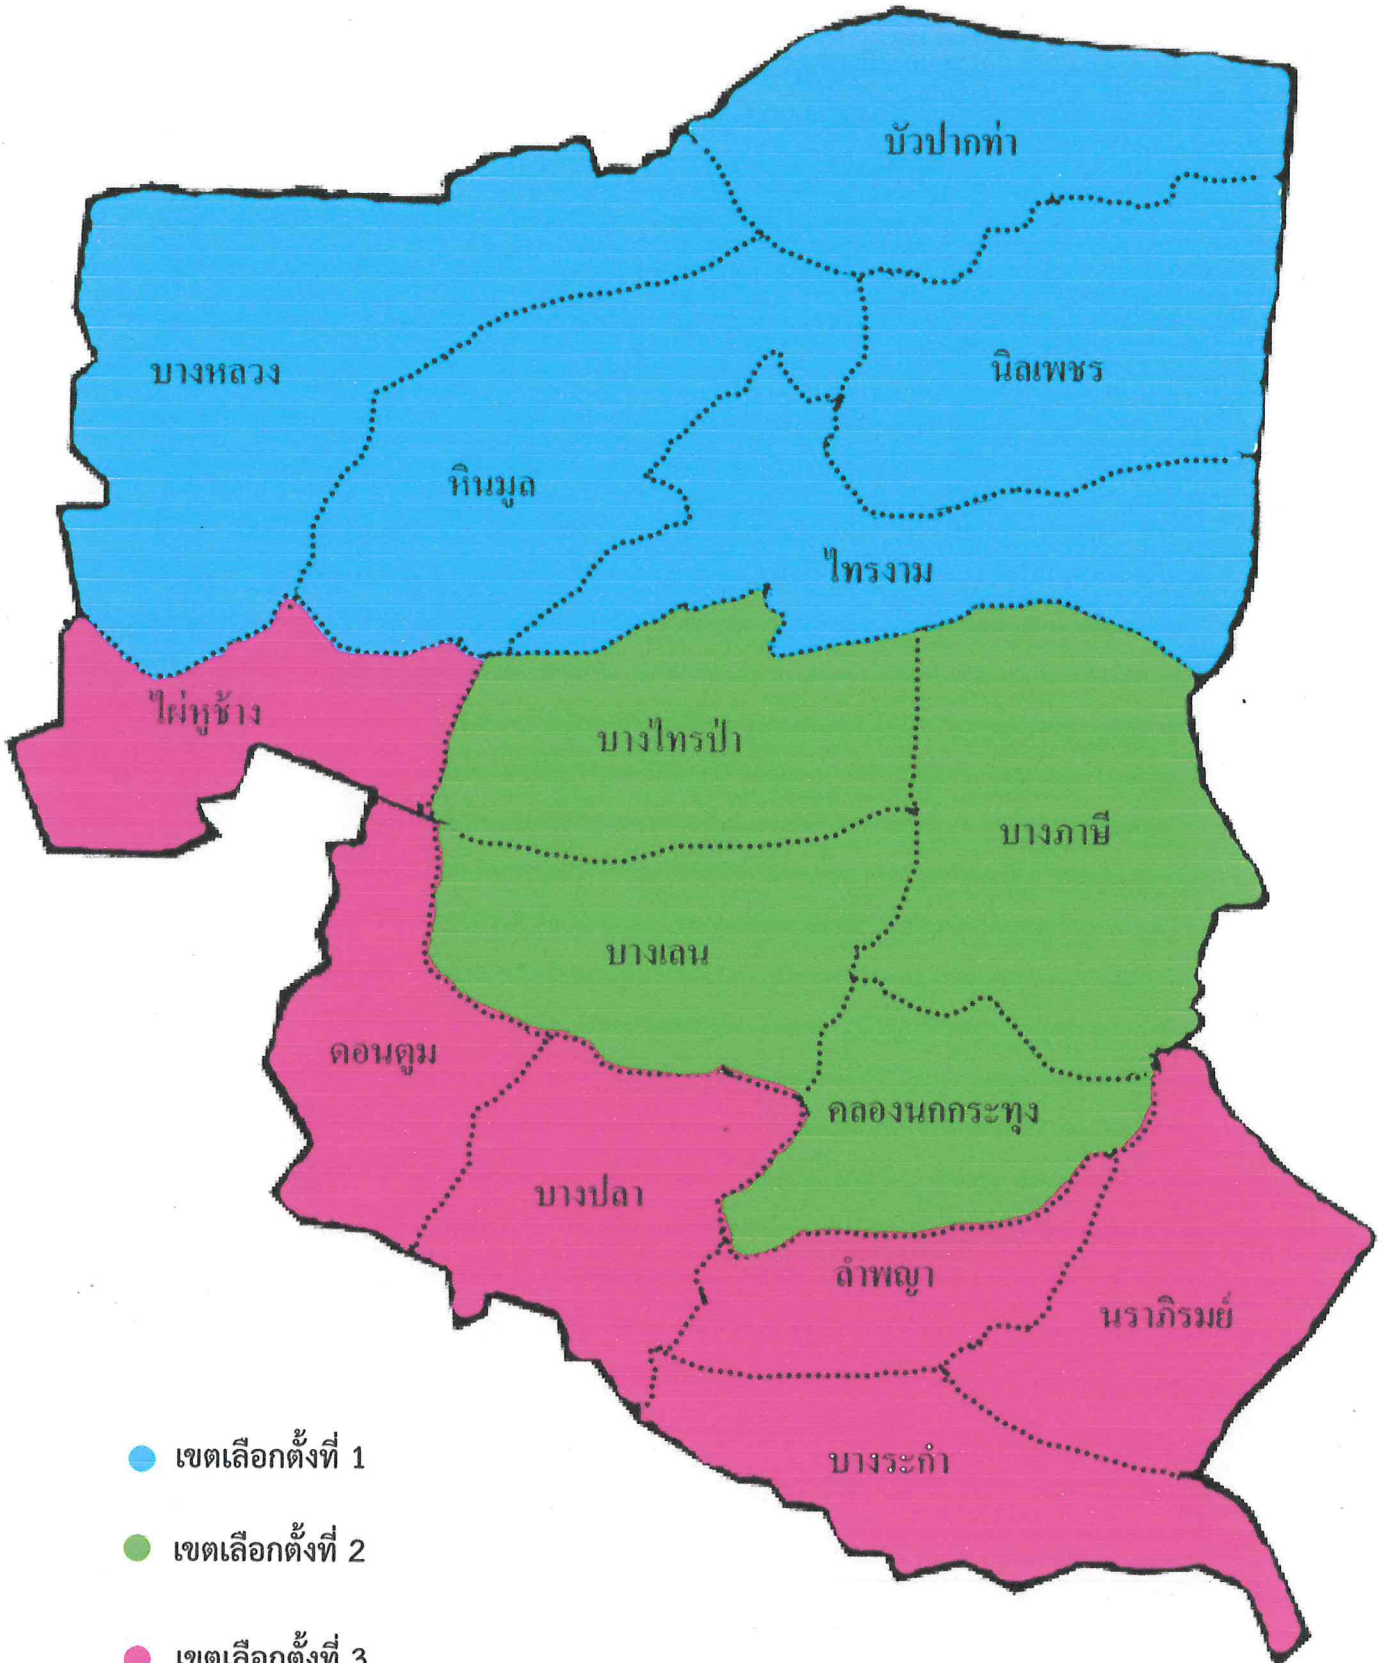

อำเภอบางเลน

● เขตเลือกตั้งที่ 1

● เขตเลือกตั้งที่ 2

● เขตเลือกตั้งที่ 3

Handwritten signature or initials in blue ink.