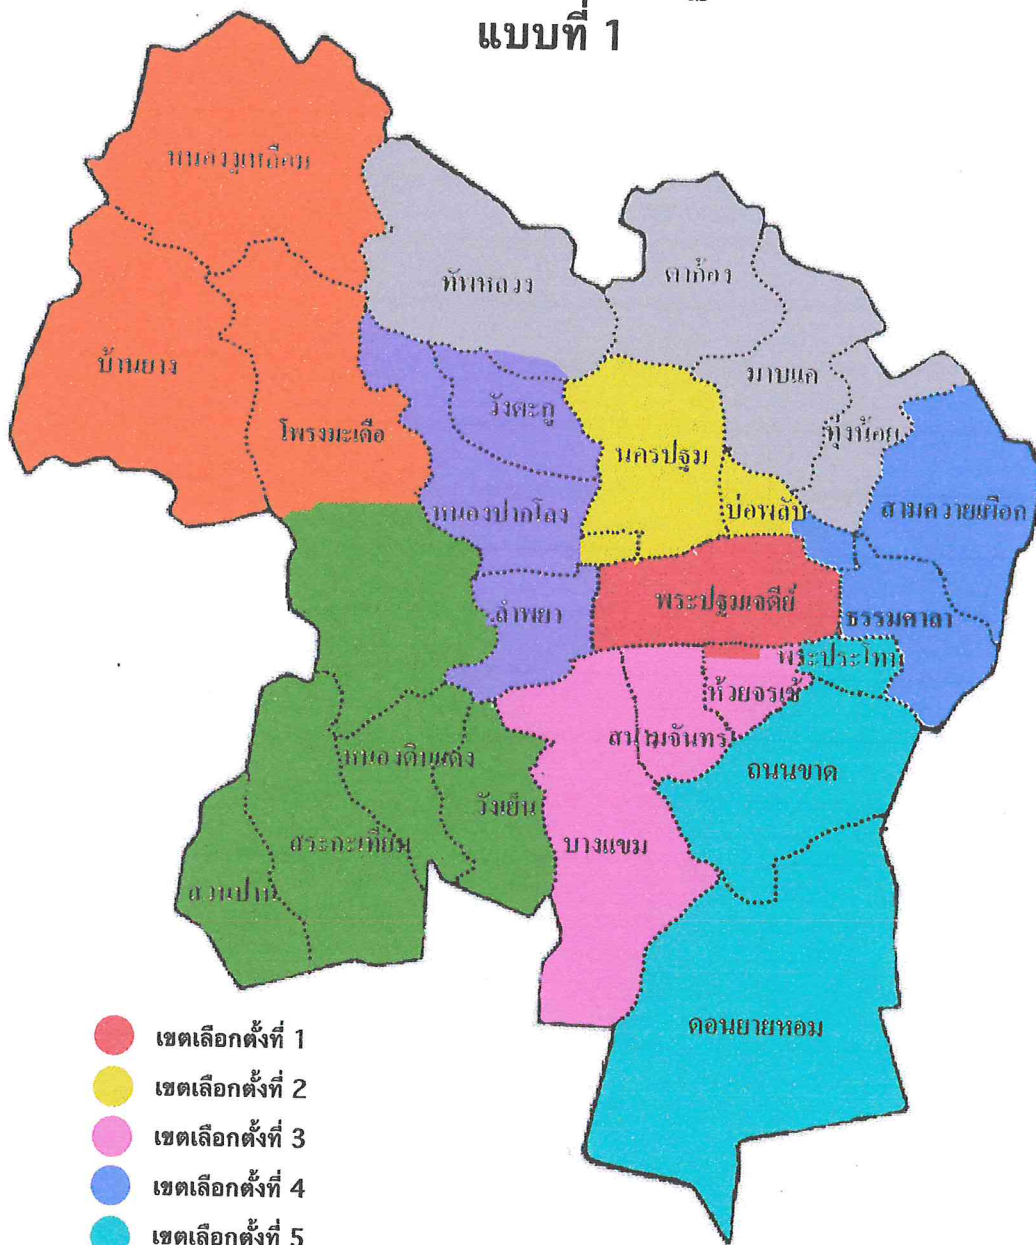

ลำดับ ที่	อำเภอ	จำนวนสมาชิกที่ จะพึงมีทั้ง อำเภอ	จำนวนเขต เลือกตั้ง	เขต เลือกตั้ง	ท้องที่ที่ประกอบเป็นเขตเลือกตั้ง
					๓. ตำบลไทรงาม ๔. ตำบลบัวปากท่า ๕. ตำบลนิลเพชร
				๒	๑. ตำบลบางเลน ๒. ตำบลบางไทรป่า ๓. ตำบลคลองนกกระทุง ๔. ตำบลบางภาษี
				๓	๑. ตำบลดอนตูม ๒. ตำบลบางปลา ๓. ตำบลไผ่หูช้าง ๔. ตำบลลำพญา ๕. ตำบลนราภิรมย์ ๖. ตำบลบางระกำ
๖	ดอนตูม	๒	๒	๑	๑. ตำบลสามง่าม ๒. ตำบลลำลูกบัว ๓. ตำบลดอนพุทรา ๔. ตำบลบ้านหลวง
				๒	๑. ตำบลลำเหย ๒. ตำบลห้วยพระ ๓. ตำบลห้วยด้วน ๔. ตำบลดอนรวก
๗	พุทธมณฑล	๑	๑	๑	ทุกตำบลในเขตอำเภอ

ประกาศ ณ วันที่ ๑๖ สิงหาคม ๒๕๖๗

(นายสมยศ บุญทาน)

ผู้อำนวยการการเลือกตั้งประจำจังหวัดนครปฐม

หมายเหตุ : ปิดประกาศเพื่อให้ประชาชนแสดงความคิดเห็นและข้อเสนอแนะ เฉพาะกรณีที่มีการเปลี่ยนแปลงเขตเลือกตั้งสมาชิกสภาองค์การบริหารส่วนจังหวัดนครปฐม ของอำเภอเมืองนครปฐม อำเภอสามพราน และอำเภอกำแพงแสน

อำเภอเมืองนครปฐม แบบที่ 1

- เขตเลือกตั้งที่ 1
- เขตเลือกตั้งที่ 2
- เขตเลือกตั้งที่ 3
- เขตเลือกตั้งที่ 4
- เขตเลือกตั้งที่ 5
- เขตเลือกตั้งที่ 6
- เขตเลือกตั้งที่ 7
- เขตเลือกตั้งที่ 8
- เขตเลือกตั้งที่ 9

Handwritten signature or mark in blue ink.