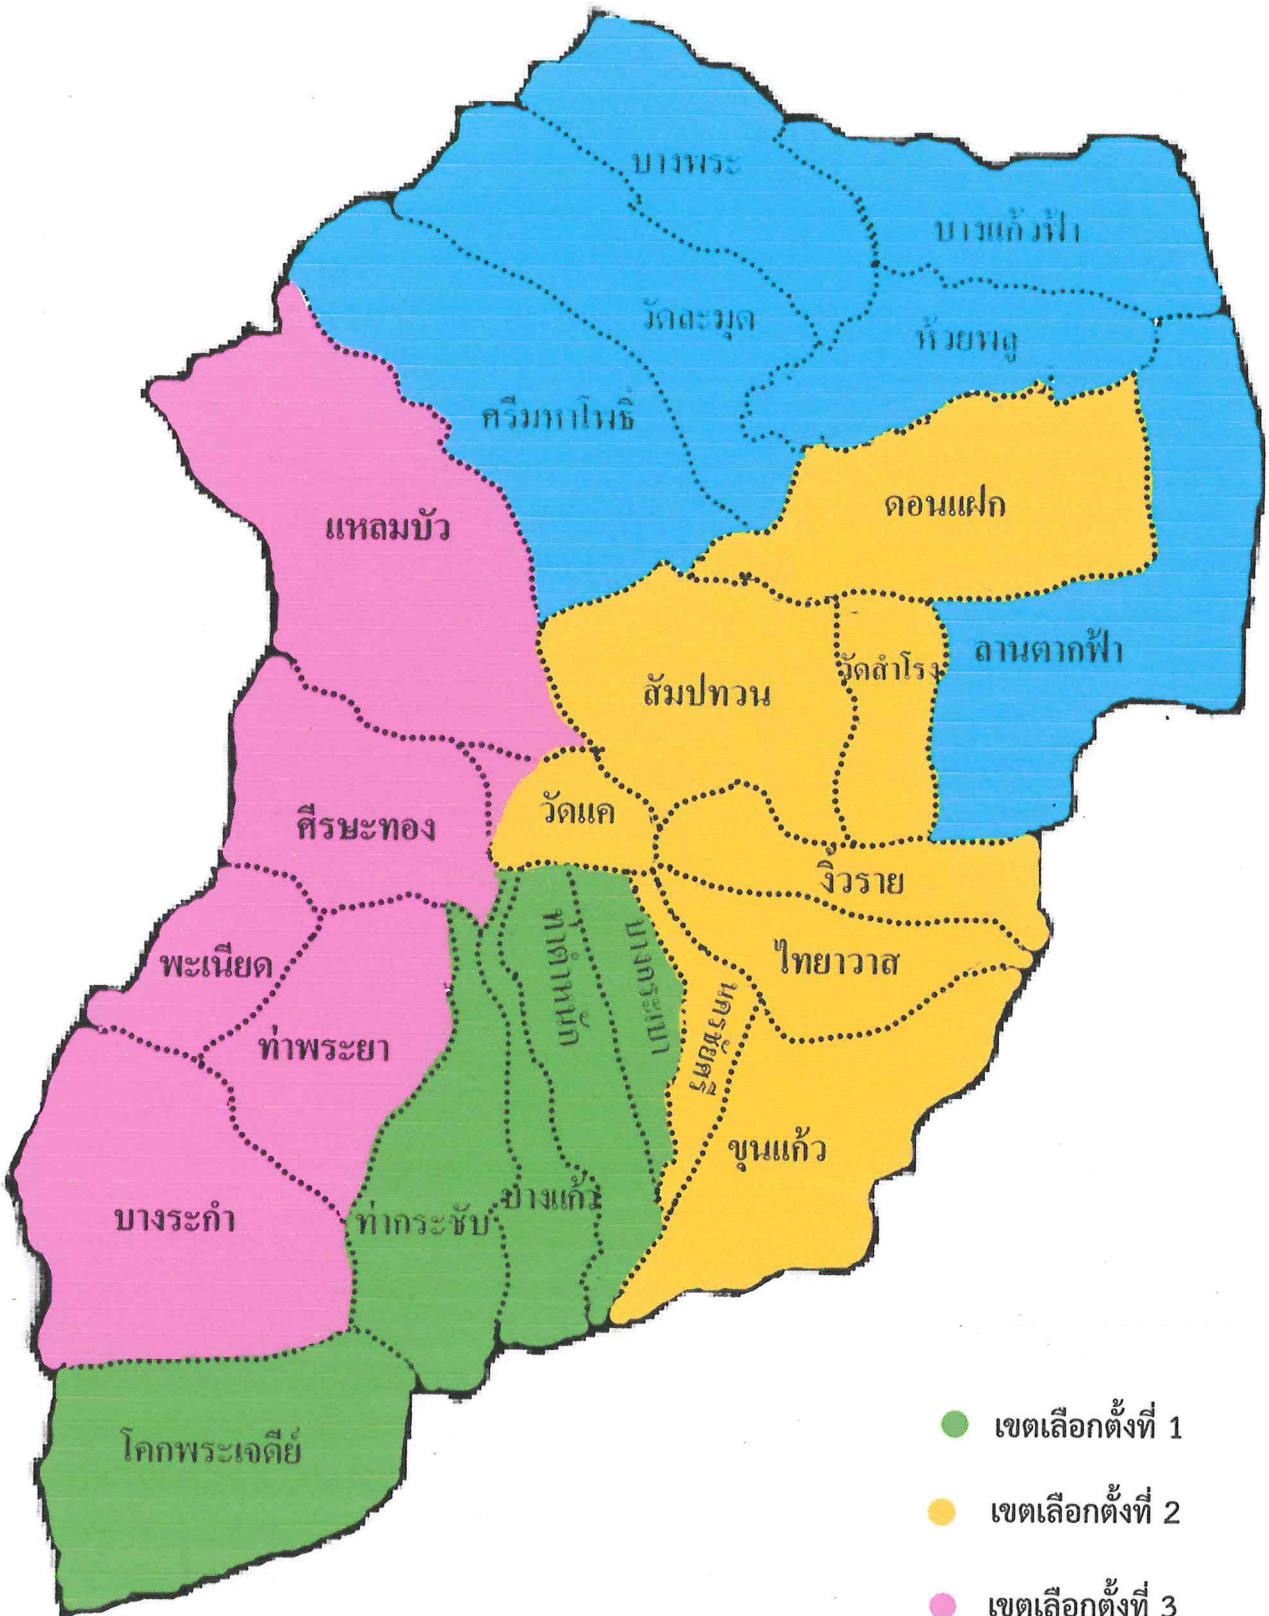

อำเภอนครชัยศรี

- เขตเลือกตั้งที่ 1
- เขตเลือกตั้งที่ 2
- เขตเลือกตั้งที่ 3
- เขตเลือกตั้งที่ 4

Handwritten signature or mark.