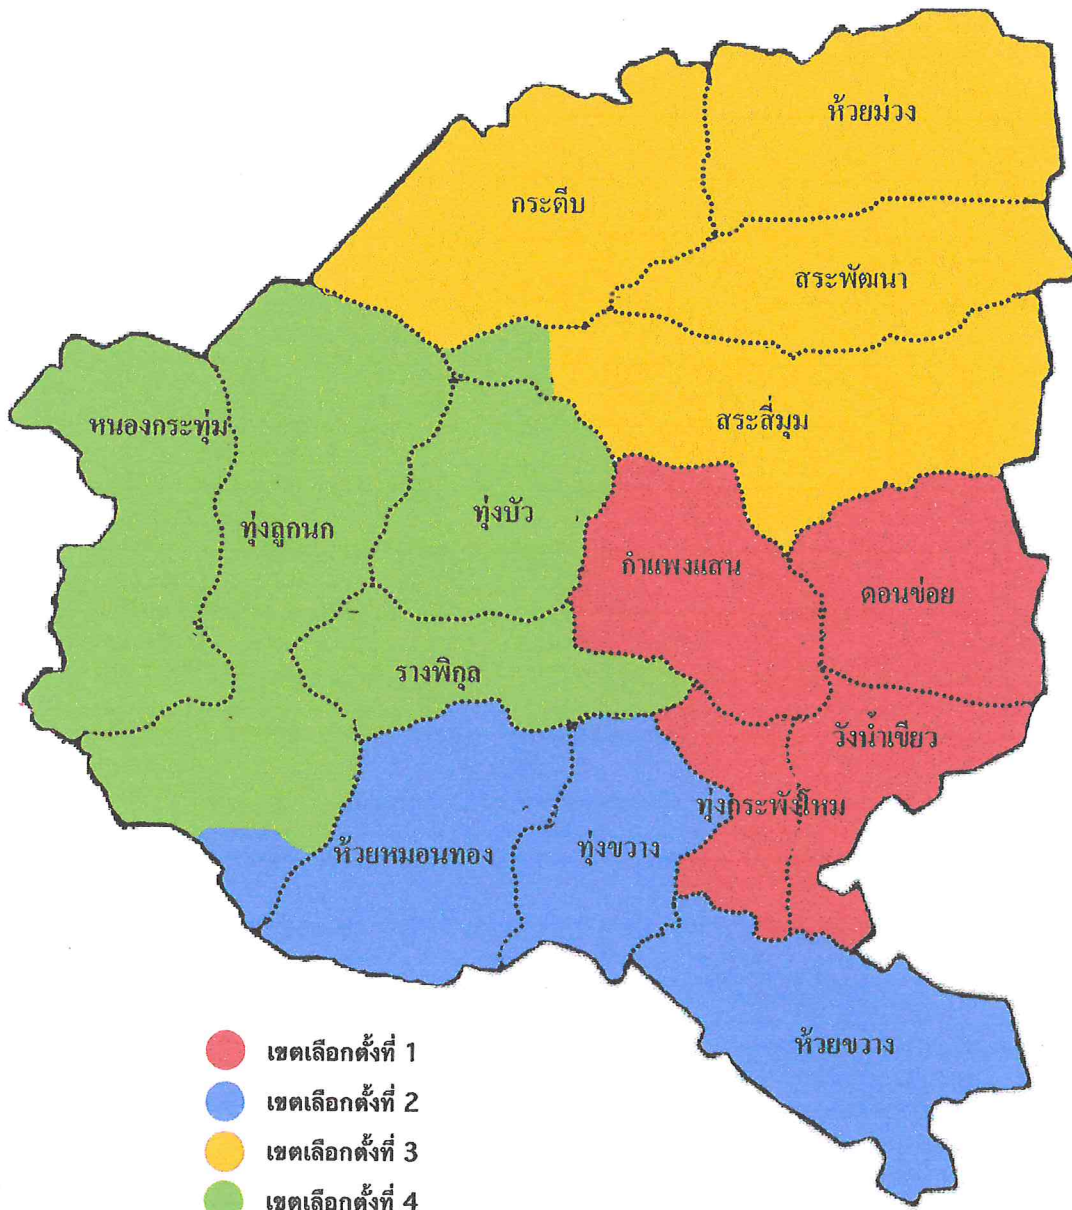

อำเภอกำแพงแสน

แบบที่ 2

- เขตเลือกตั้งที่ 1
- เขตเลือกตั้งที่ 2
- เขตเลือกตั้งที่ 3
- เขตเลือกตั้งที่ 4

DR